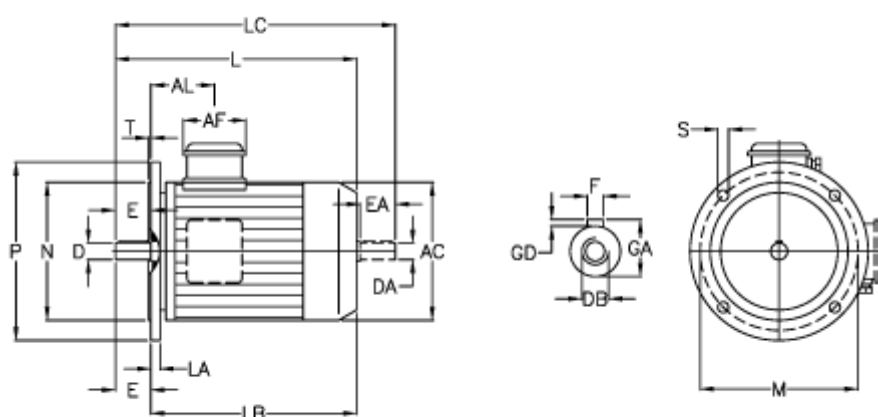

Varenummer: 252000400214
 Beskrivelse: ICME IE2 asynkronmotor THE 112M A2
 4kW 2920 o/min 230/400 B5

Mål

| | | |
|----------|----------|---------|
| A/F = 84 | F = 8 | N = 180 |
| AC = 219 | GA = 31 | P = 250 |
| AL = 97 | GD = 8 | S = 14 |
| D = 28 | L = 385 | T = 4 |
| DA = 28 | LA = 14 | |
| DB = M10 | LB = 325 | |
| E = 60 | LC = 448 | |
| EA = 60 | M = 215 | |